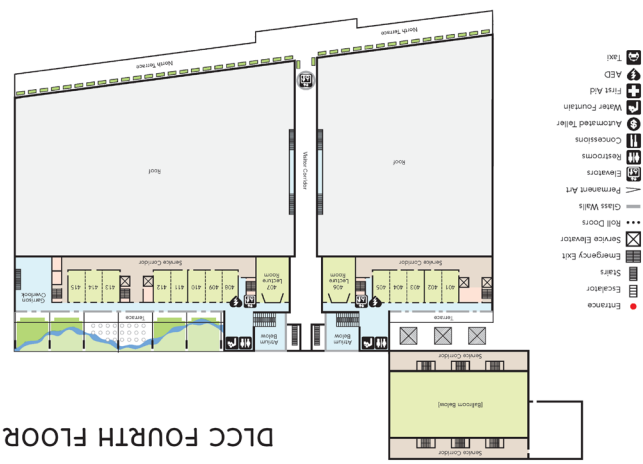

# THURSDAY

- Spirit of Pittsburgh
- Ballroom
- West Atrium
- 310-311
- 315
- 316
- 317-318
- 319-321
- 401-402
- 403-405
- 406
- 407
- 408-410
- 411-412
- 413-415

- Allegheny
- Armstrong
- Butler
- Cambria
- Fayette
- Lawrence
- Pennsylvania
- Somerset
- Westmoreland