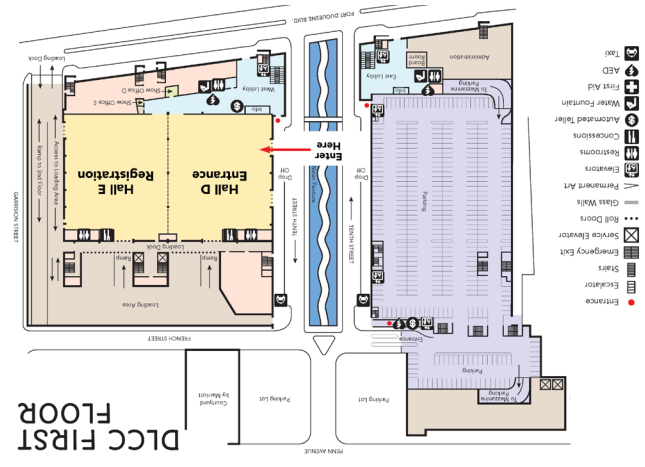

# THURSDAY

- Spirit of Pittsburgh
- Ballroom
- West Atrium
- 310-311
- 315
- 316
- 317-318
- 319-321
- 401-402
- 403-405
- 406
- 407
- 408-410
- 411-412
- 413-415

- Allegheny
- Armstrong
- Butler
- Cambria
- Fayette
- Lawrence
- Pennsylvania
- Somerset
- Westmoreland