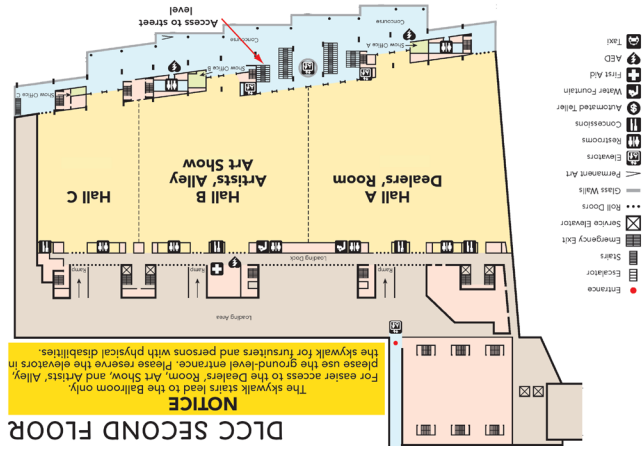

# THURSDAY

- Spirit of Pittsburgh
- Ballroom
- West Atrium
- 310-311
- 315
- 316
- 317-318
- 319-321
- 401-402
- 403-405
- 406
- 407
- 408-410
- 411-412
- 413-415

- Allegheny
- Armstrong
- Butler
- Cambria
- Fayette
- Lawrence
- Pennsylvania
- Somerset
- Westmoreland