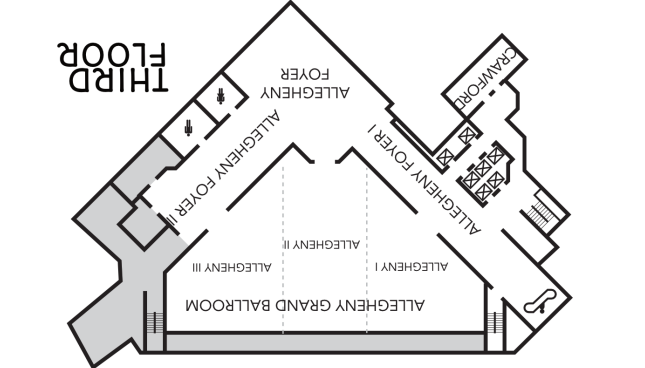

# THURSDAY

- Spirit of Pittsburgh
- Ballroom
- West Atrium
- 310-311
- 315
- 316
- 317-318
- 319-321
- 401-402
- 403-405
- 406
- 407
- 408-410
- 411-412
- 413-415

- Allegheny
- Armstrong
- Butler
- Cambria
- Fayette
- Lawrence
- Pennsylvania
- Somerset
- Westmoreland